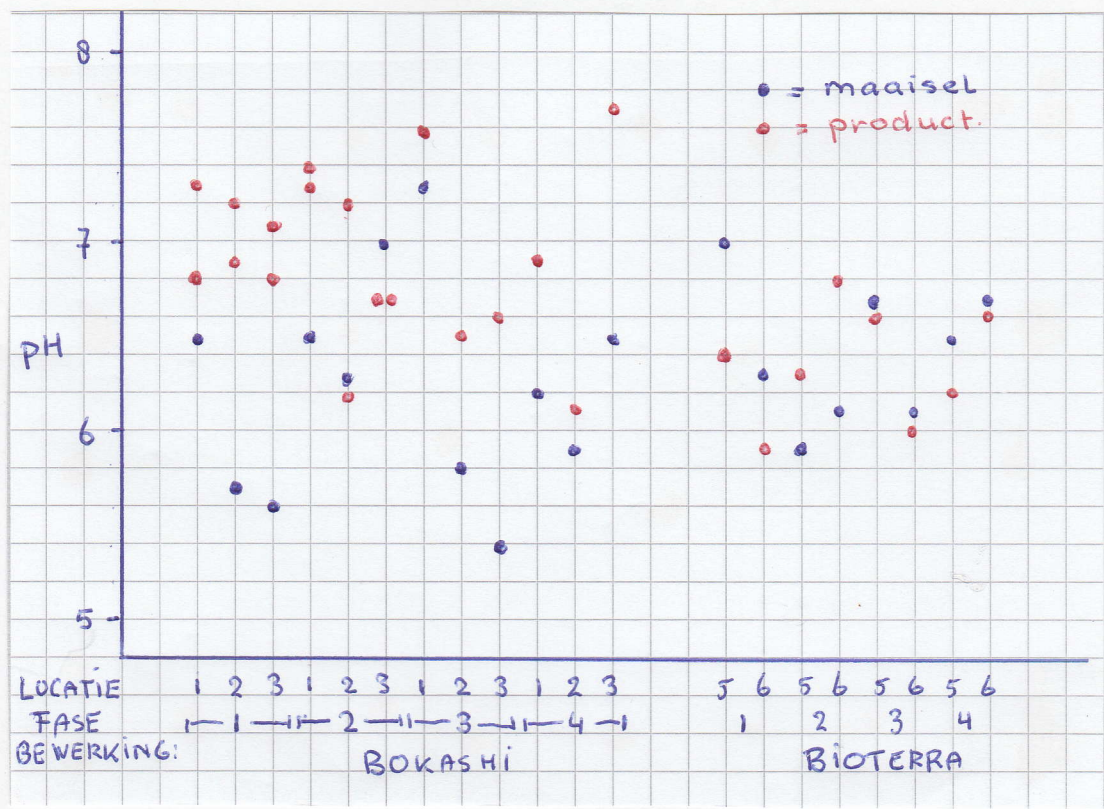

ZUURGRAAD (pH) BIJ MAAISEL EN PRODUCT PER FASE EN LOCATIE

● = MAAISEL
 ● = BODEMVERBETERAAR