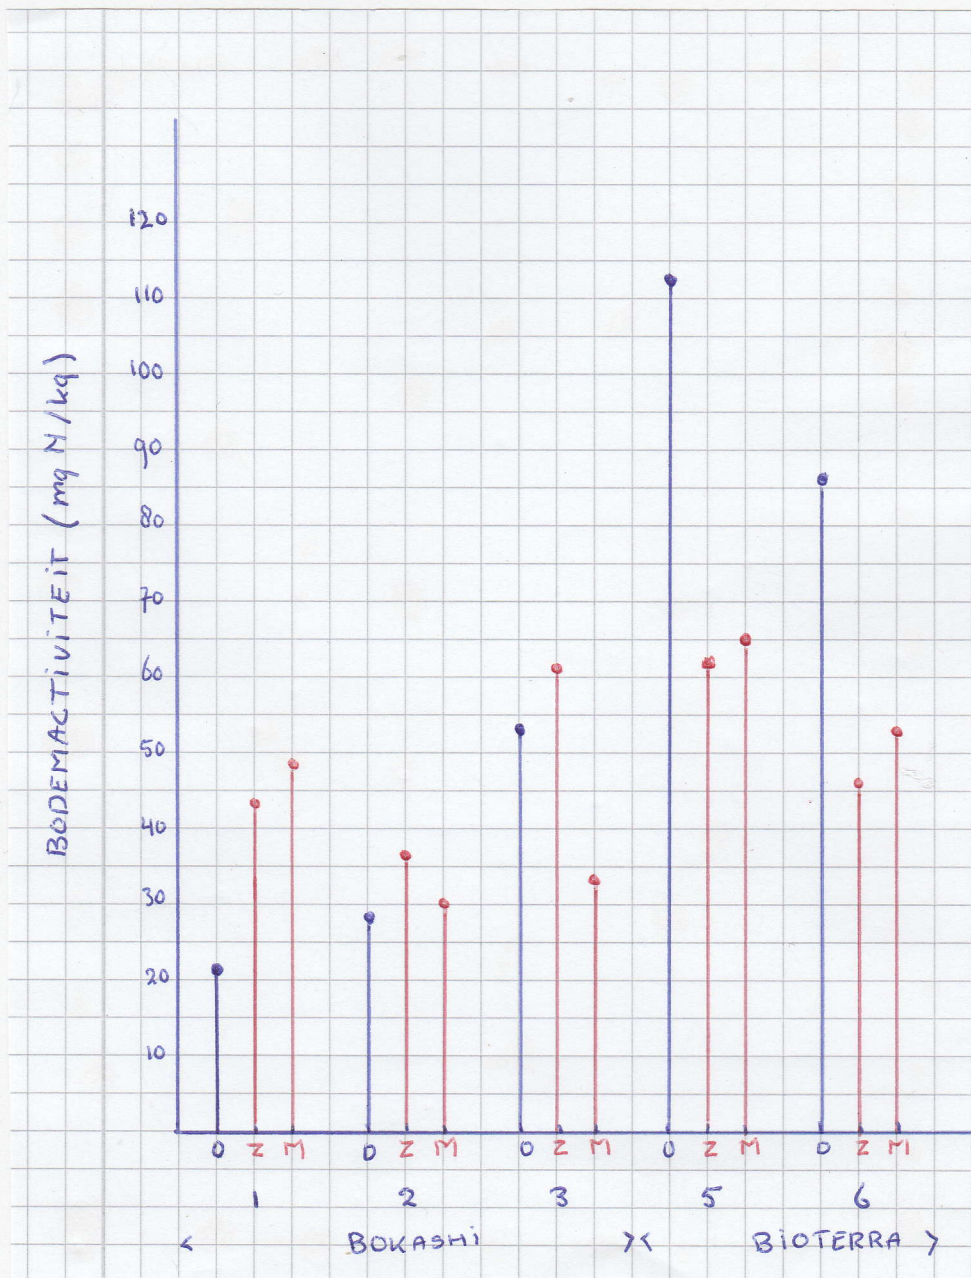

**BODEMACTIVITEIT PER LOCATIE VOOR NUL-METING (2017) en TUSSENMETING (2020)**

**0 = NUL-METING 30-03-2020**

**B = ZONDER BODEMVERBETERAAR 03-03-2020**

**T = MET BODEMVERBETERAAR 03-03-2020**