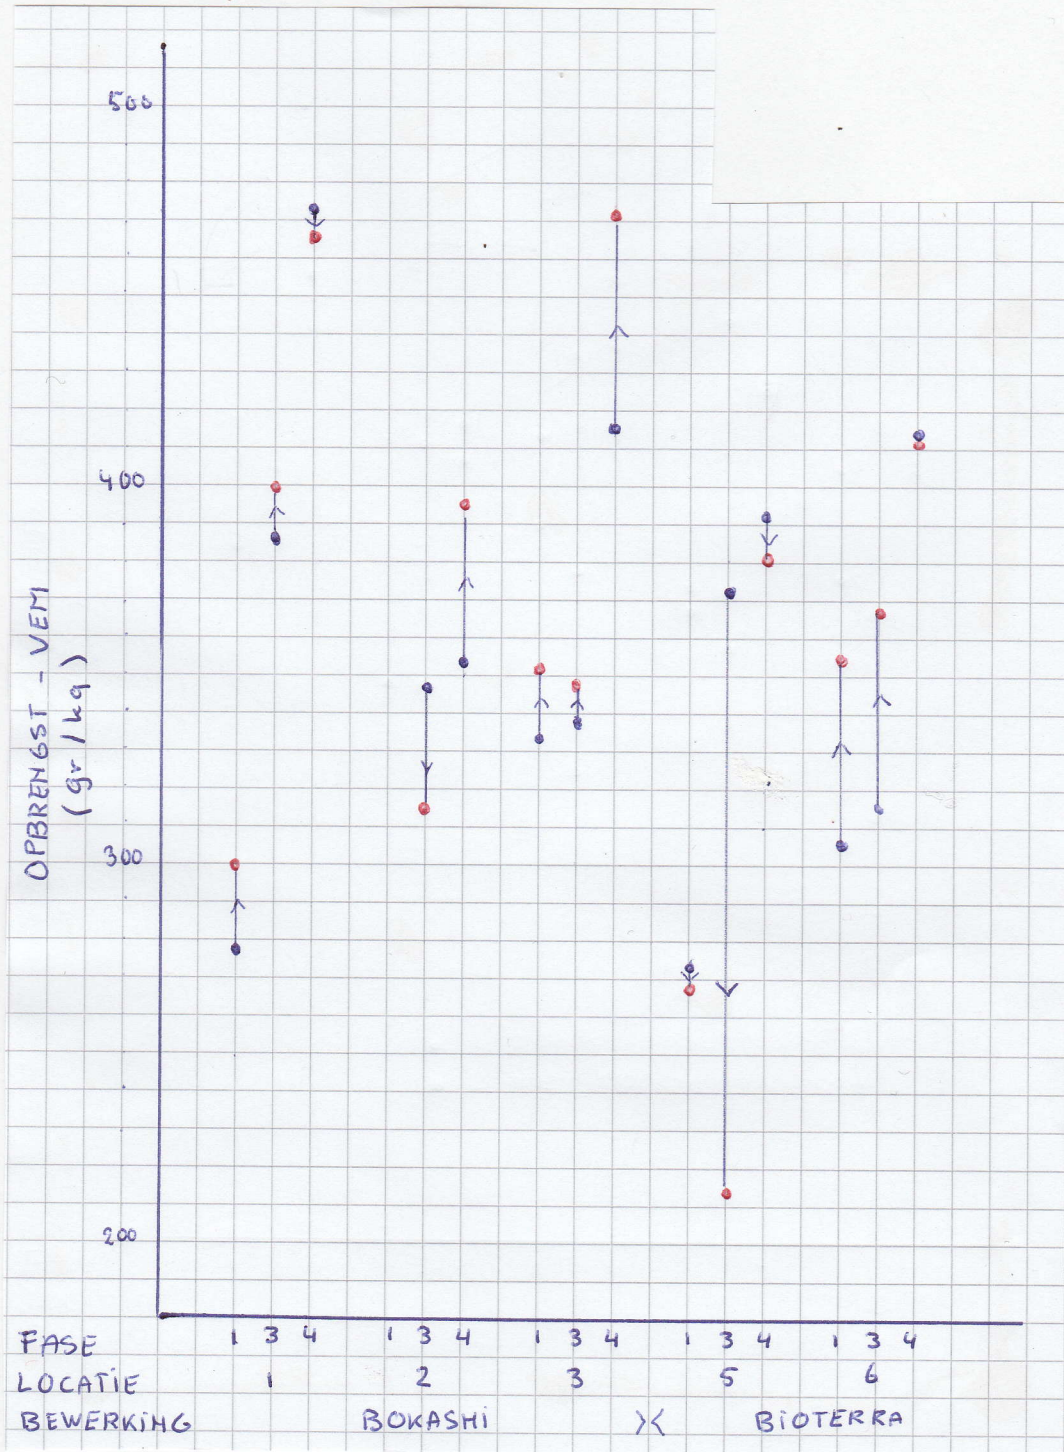

OPBRENGST : VEM (voeder eenheid melk) PER FASE EN LOCATIE

- = ZONDER BODEMVERBETERAAR
- = MET BODEMVERBETERAAR